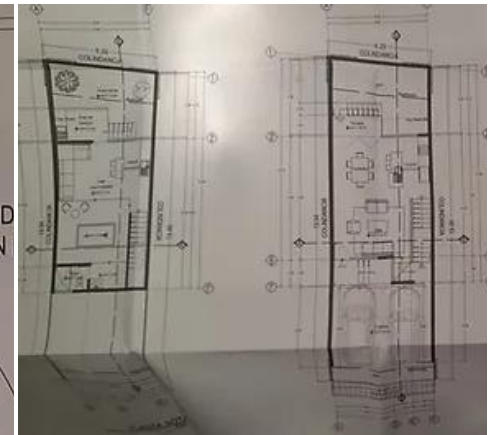

RPH4936273 | Casa en condominio

Pedregal de Schoenstatt Cond. San Pablo 22

Querétaro | Corregidora | Pedregal de Schoenstatt

VENTA MXN 1,150,000

INFORMACIÓN BÁSICA

Cantidad de espacios: 0	Cantidad de recámaras: 0	Cantidad Baños: 0
Cantidad de estacionamientos: 0	Frente: - m	Fondo: - m
Alberca: Sí	Dependencias: No	cuenta con: -Vigilancia 24 hrs -Área común para eventos y fiestas -Alberca -Cancha de tenis -Gimnasio -Además de hermosas áreas verdes.:

SUPERFICIES Y MEDIDAS

Superficie cubierta: - **m²** Superficie semicubierta: - **m²** Superficie: **118 m²**

ADICIONALES

Gimnasio Seguridad Alberca
Seguridad 24Hs

DESCRIPCIÓN

Casa en OBRA NEGRA, Terminala a tu gusto!! Terreno de 118m2, En Condominio San Pablo en Pedregal de Schoenstatt, Praderas. (es el pedregal que esta en el libramiento).

$1,150,000. Excelente oportunidad!!!! whatsapp: 4423520636

Cuenta con:

- -Vigilancia 24 hrs
- -Área común para eventos y fiestas
- -Alberca
- -Cancha de tenis
- -Gimnasio
- -Además de hermosas áreas verdes.

Facilidades de pago: Enganche del 30% , con un plazo de liquidación a un año ,con reserva de dominio.

AGENTE A CARGO

👤 Liza

☎ 4423520636

✉ lizalucysb@yahoo.com.mx

Nota importante: toda la información y medidas provistas son aproximadas y deberán ratificarse con la documentación pertinente y no compromete contractualmente a nuestra empresa. Los gastos expresados refieren a la última información recabada y deberán confirmarse. Fotografías no vinculantes ni contractuales.

<https://www.facebook.com/InmobiliariaRealizaQueretaro>