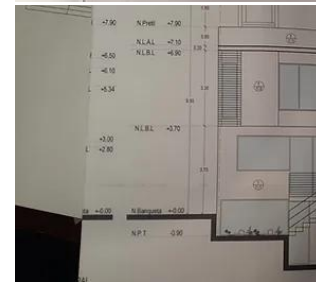

RPH4936273 | Casa en condominio

Pedregal de Schoenstatt Cond. San Pablo 22

Querétaro | Corregidora | Pedregal de Schoenstatt

VENTA MXN 1,150,000

INFORMACIÓN BÁSICA

Cantidad de espacios: 0	Cantidad de recámaras: 0	Cantidad Baños: 0
Cantidad de estacionamientos: 0	Frente: - m	Fondo: - m
Alberca: Sí	Dependencias: No	cuenta con: -Vigilancia 24 hrs -Área común para eventos y fiestas -Alberca -Cancha de tenis -Gimnasio -Además de hermosas áreas verdes.:

SUPERFICIES Y MEDIDAS

Superficie cubierta: - **m²** Superficie semicubierta: - **m²** Superficie: **118 m²**

ADICIONALES

Gimnasio Seguridad Alberca
Seguridad 24Hs

DESCRIPCIÓN

Casa en OBRA NEGRA, Terminala a tu gusto!! Terreno de 118m2, En Condominio San Pablo en Pedregal de Schoenstatt, Praderas. (es el pedregal que esta en el libramiento).

$1,150,000. Excelente oportunidad!!!! whatsapp: 4423520636

Cuenta con:

- -Vigilancia 24 hrs
- -Área común para eventos y fiestas
- -Alberca
- -Cancha de tenis
- -Gimnasio
- -Además de hermosas áreas verdes.

Facilidades de pago: Enganche del 30% , con un plazo de liquidación a un año ,con reserva de dominio.